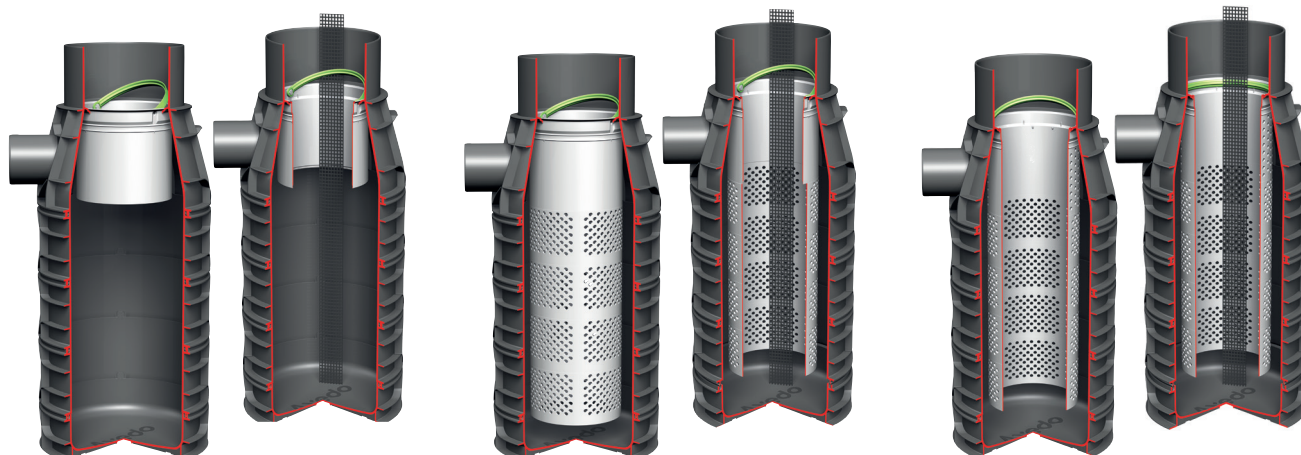

Axedo

PP kolk-onderbak 70Ltr t.b.v. straat- en trottoirkolken

Toepassing

Axedo kolk-onderbakken voor straat- en trottoirkolken gemaakt van gerecycled (en recyclebaar) PP.

Leverbaar met;

- uitneembaar stankscherm voor rioleringstoepassingen,
- uitneembaar stankscherm met filter,
- uitneembaar filter voor be- en/of ontluuchting bij infiltratie-toepassingen

Eigenschappen

Norm : EN 17670-2

Kolk onderbak body

Materiaal : PP 100% recycalaat

Kleur : Zwart

Kolk stankscherm en filters

Materiaal : PP 50% recycalaat

Kleur : Grijs

Handvat stankscherm en filters

Materiaal : PP

Kleur : Groen

Al deze uitvoeringen kunnen met een amfibieëntrap worden uitgerust. Dit helpt amfibieën die in de kolk zijn gevallen om er weer uit te komen. Het filter kan op aanvraag ook voorzien worden met een additioneel (fijn-)filter.

- Onderbak standaard voorzien van spie-aansluiting (extra of ander type aansluiting op aanvraag)
- Onderbak heeft een eenvoudige uitneembaar stankscherm en/of filter met handvat
- Eenvoudig reinigbaar met kolkenzuiger door gekromde bodem en grote opening
- Lage inbouw
- Bovenzijde op hoogte in te korten
- Binnenzijde glad, minder aanhechting vuil
- Buitenzijde geribd voor betere 'hechting' in de grond en sterkte
- Vlakke bodem voor stabiele installatie
- Voorzien van ergonomische handgrepen voor eenvoudige plaatsing
- Licht in gewicht