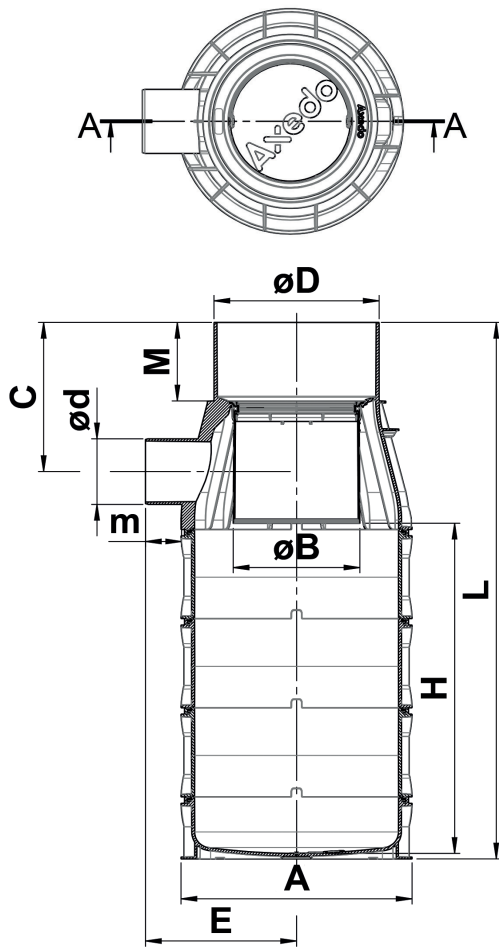

- Onderbak standaard voorzien van spie-aansluiting (extra of ander type aansluiting op aanvraag)
- Onderbak heeft een eenvoudige uitneembaar stankscherm en/of filter met handvat
- Eenvoudig reinigbaar met kolkenzuiger door gekromde bodem en grote opening
- Lage inbouw
- Bovenzijde op hoogte in te korten
- Binnenzijde glad, minder aanhechting vuil
- Buitenzijde geribd voor betere 'hechting' in de grond en sterkte
- Vlakke bodem voor stabiele installatie
- Voorzien van ergonomische handgrepen voor eenvoudige plaatsing
- Licht in gewicht

2023NL06

ProductDataBlad

Maatvoering

Overzicht uitvoeringen en maatvoeringen Axedo PP kolk-onderbak 70 liter

Uitvoering	Artikelnr 300x125mm	Artikelnr 315x110mm	Artikelnr 315x125mm	Artikelnr 315x160mm
met stankscherm	72510223000	72510253000	72510263000	72510273000
met stankscherm en amfbiëentrap	72511303000	72511333000	72511343000	72511353000
met stankscherm en filter	72510583000	72510613000	72510623000	72510633000
met stankscherm, filter en amfbiëentrap	72511663000	72511693000	72511703000	72511713000
met filter	72510943000	72510973000	72510983000	72510993000
met filter en amfbiëentrap	72512023000	72512053000	72512063000	72512073000
Onderstaande maatvoeringen in mm's				
øD	300	315	315	315
ød (spie)	125	110	125	160
M	150	150	150	150
m	82	62	82	98
øA	440	440	440	440
øB	248	248	248	248
C	285	285	285	285
E	288	288	288	302
H	630	630	630	630
L	1024	1024	1024	1024